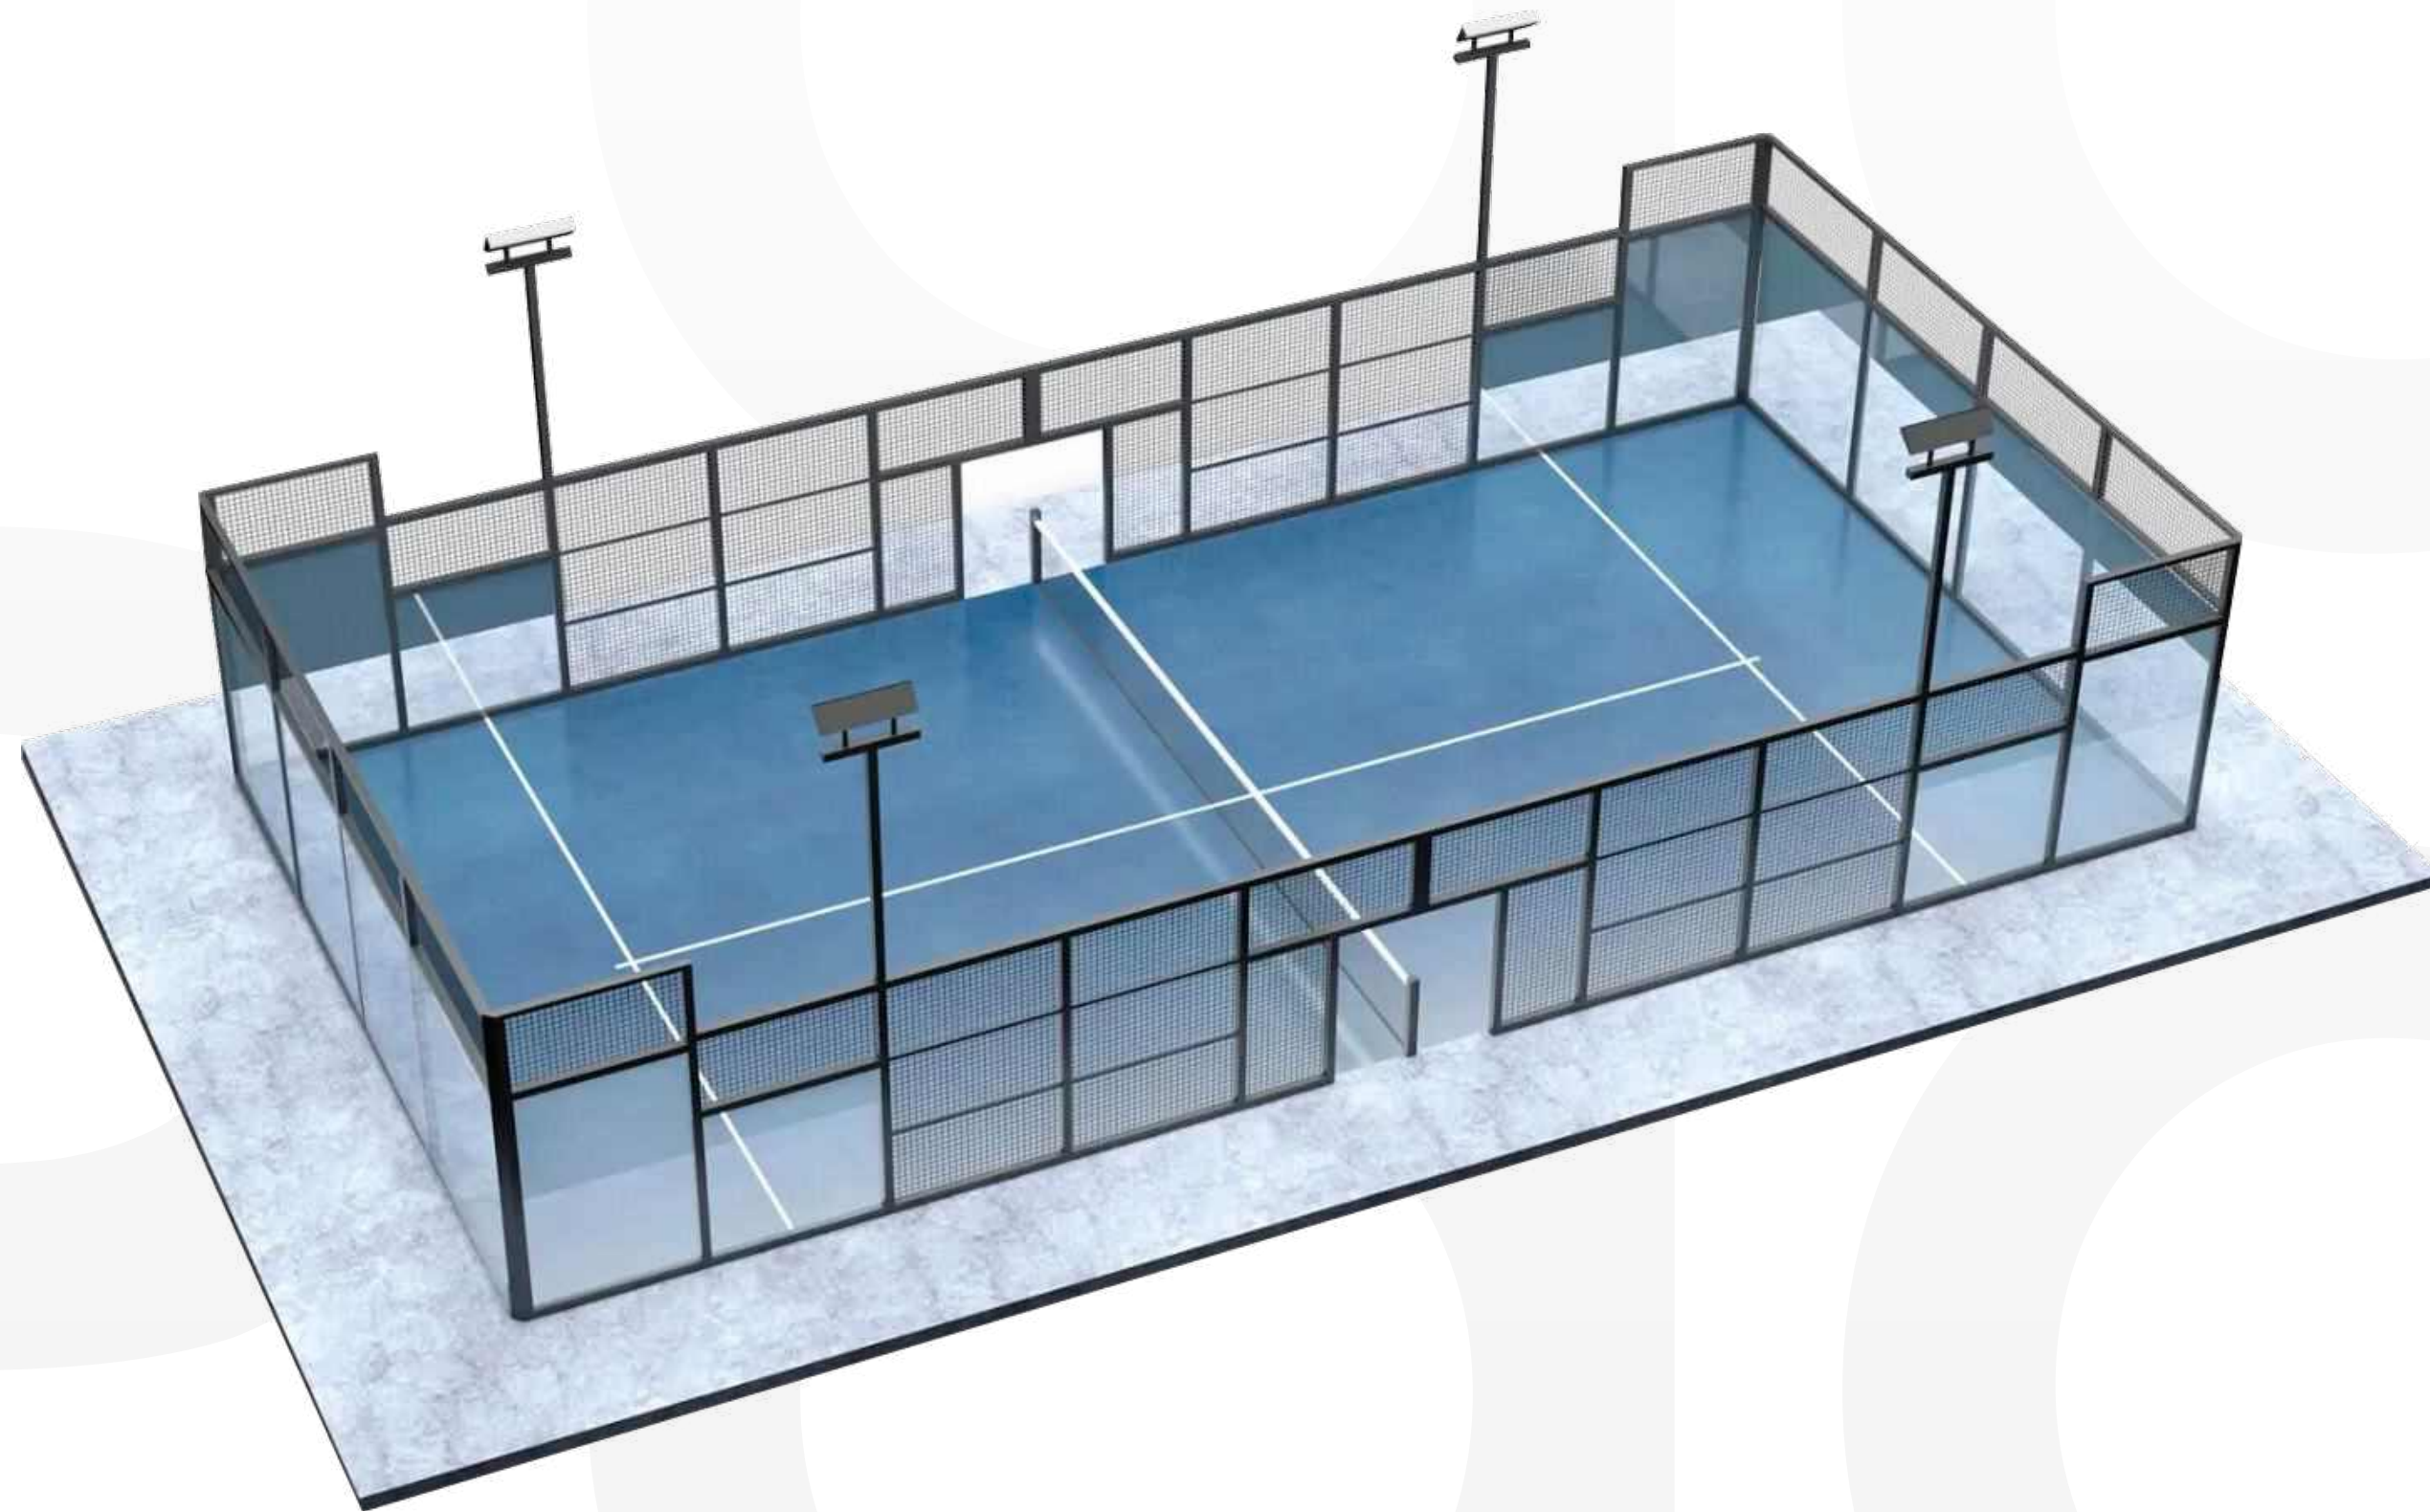

# Требования к площадке

- **Высота потолка:**  
от 6 метров
- **Размер поля:**  
10x20 метров (200м<sup>2</sup>)
- **Поверхность:**  
бетонная плита не менее 180 мм
- **Дополнительная инфраструктура:**  
раздевалки, душевые, зона отдыха